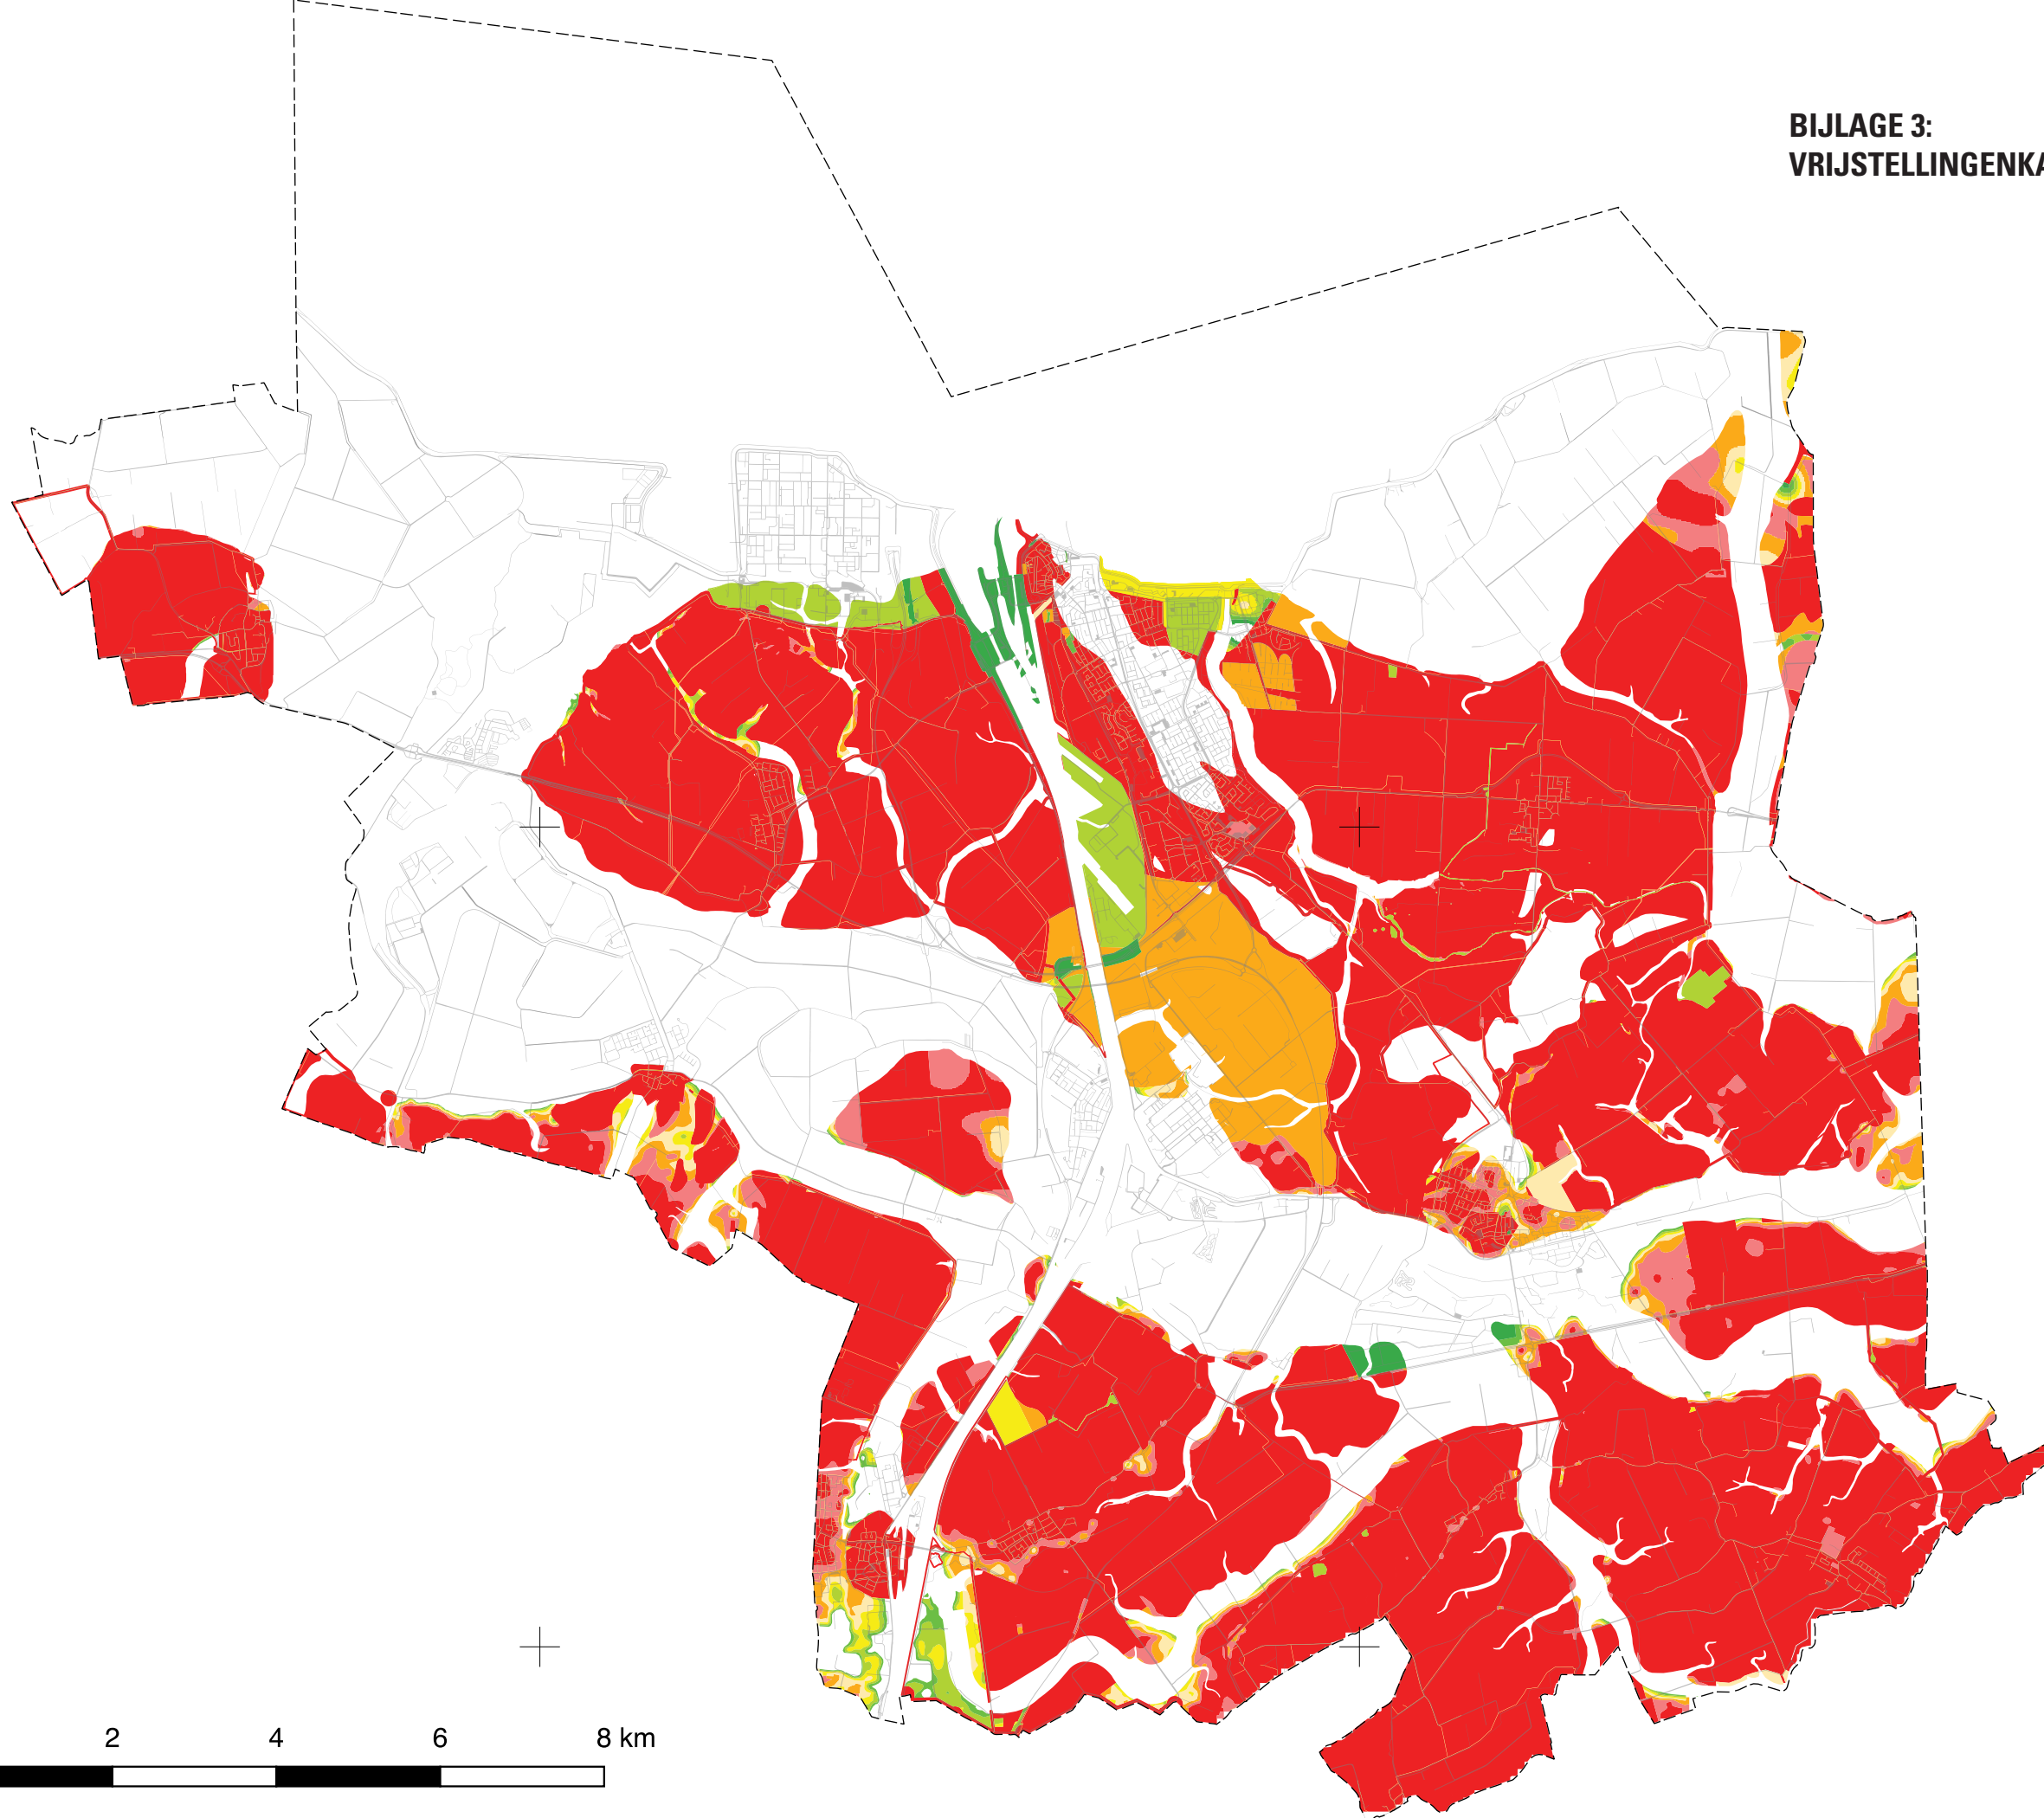

**BIJLAGE 3:
VRIJSTELLINGENKAART GEMEENTE TERNEUZEN 2017**

Legenda

 Vereenvoudigde topografie

Vrijstellingsdiepte in m - mv.

-  0.5
-  1
-  1.5
-  2
-  2.5
-  3
-  3.5
-  4
-  > 4

370000

360000

40000

50000

60000

0 2 4 6 8 km