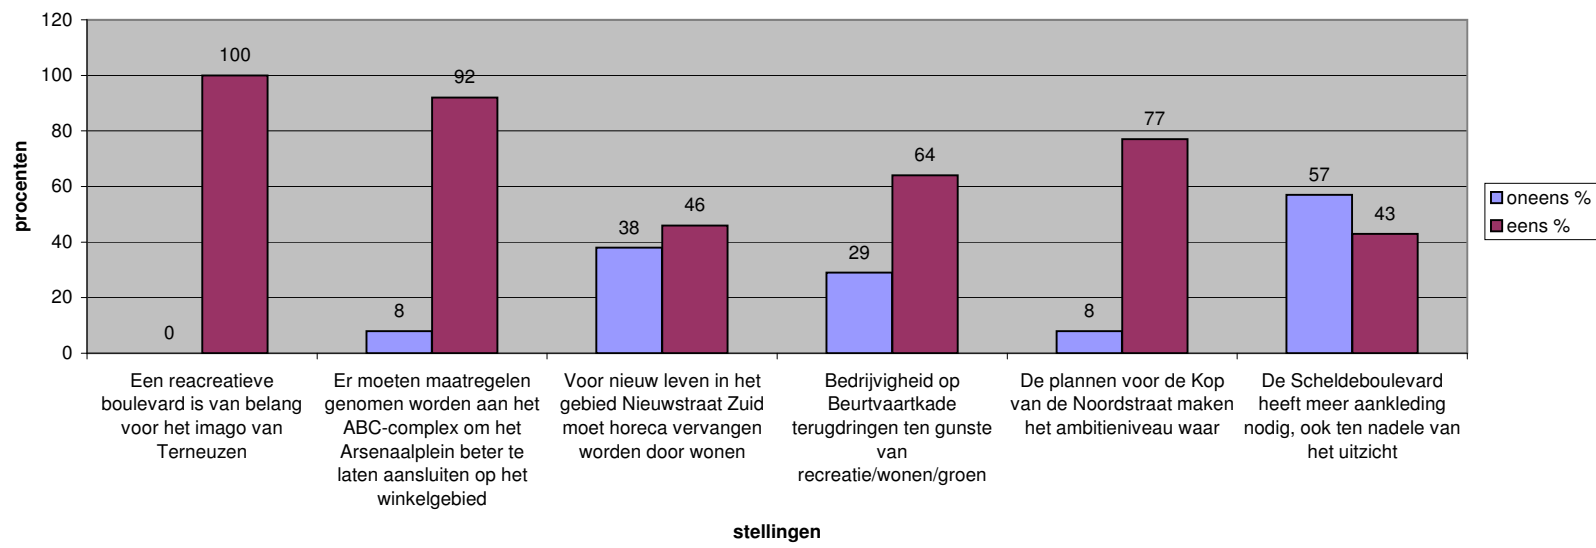

Gemeenteraad bijzondere projecten