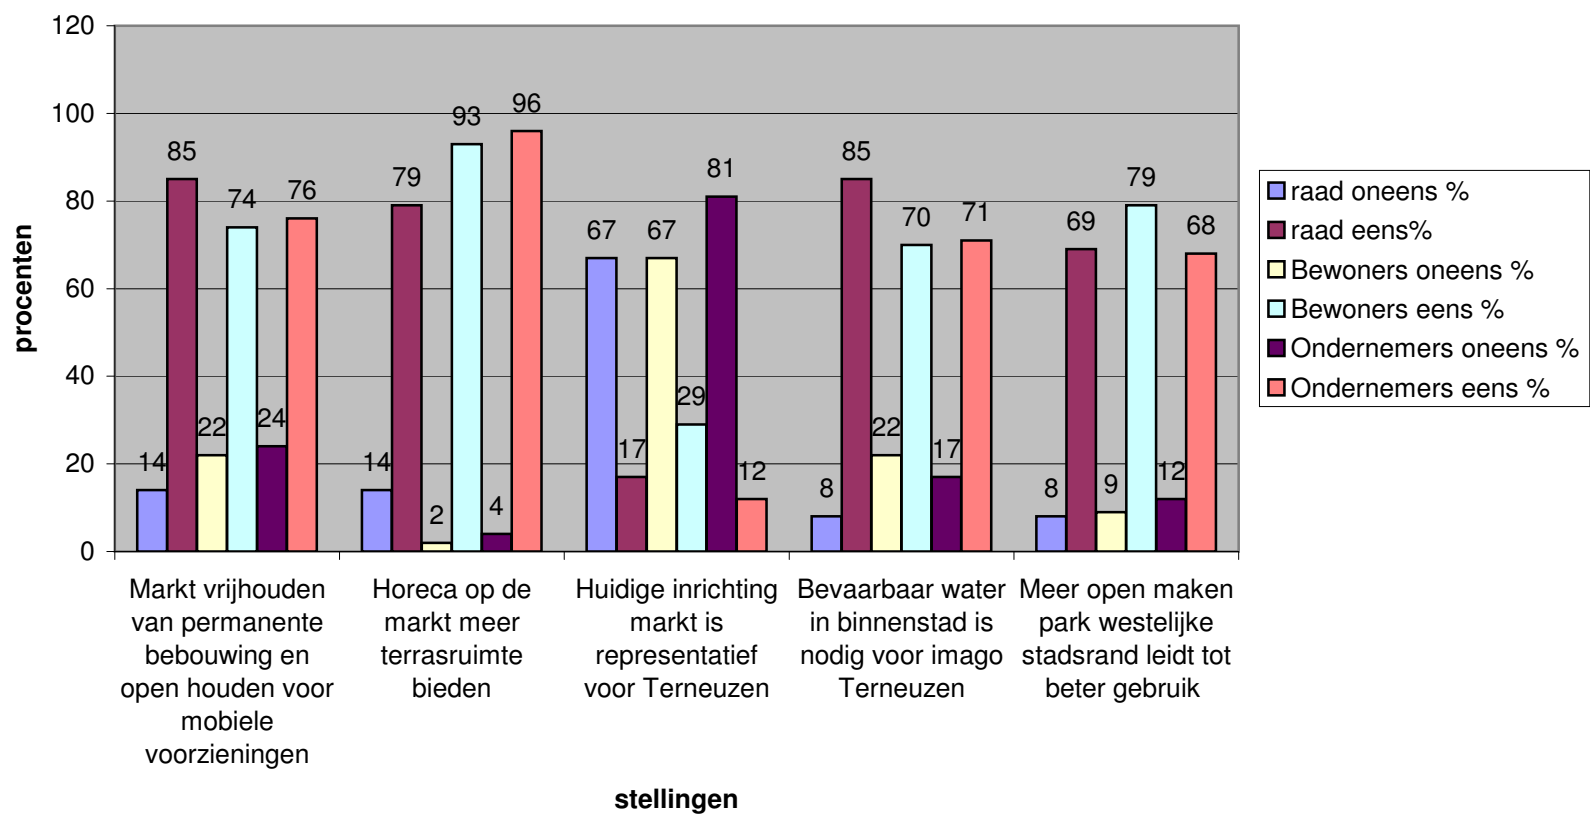

Gemeenteraad openbare ruimte

Gemeenteraad Wonen

Gemeenteraad bijzondere projecten

Gemeenteraad Verkeer en structuur

Gemeenteraad Voorzieningen en leefbaarheid

Enqueteuitslag alle groeperingen over openbare ruimte