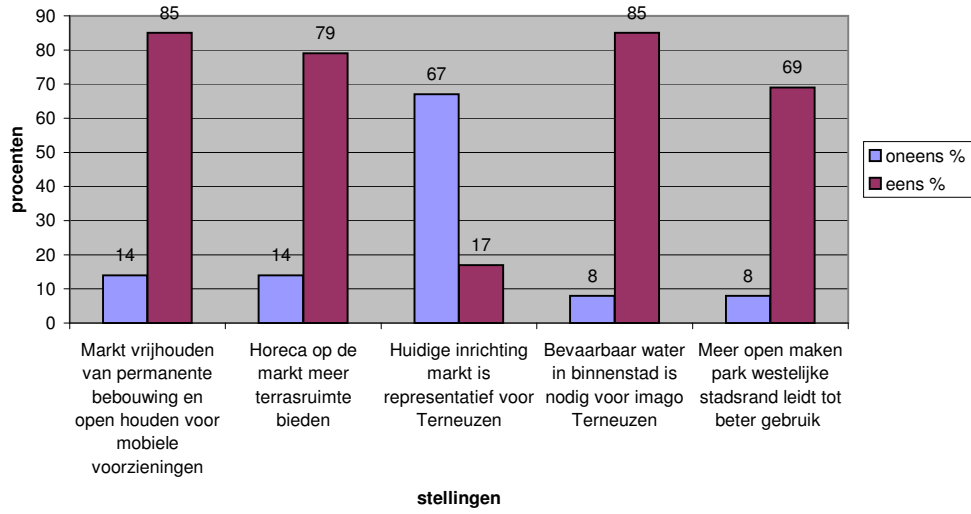

Uitslag enquête structuurvisie binnenstad		Gemeenteraad		Bewoners		Ondernemers		Totaal		
Stellingen	oneens %	eens %	oneens %	eens %	oneens %	eens %	oneens %	geen mening	eens %	
Openbare ruimte										
1.	14	85	22	74	24	76	22	2	76	100
2.	14	79	2	93	4	96	4	4	92	100
3.	67	17	67	29	81	12	71	6	23	100
4.	8	85	22	70	17	71	19	9	72	100
5.	8	69	9	79	12	68	9	16	75	100
Wonen										
1.	43	57	45	48	33	58	42	6	52	100
2.	38	46	13	80	25	42	20	14	66	100
3.	46	39	30	67	38	62	34	4	62	100
4.	0	100	5	88	20	70	8	6	86	100
5.	8	77	19	70	35	43	21	14	65	100
Bijsondere projecten										
1.	0	100	3	95	4	92	3	2	95	100
2.	8	92	10	84	15	77	11	6	83	100
3.	38	46	38	55	41	41	39	11	50	100
4.	29	64	11	65	27	62	18	18	64	100
5.	8	77	16	74	39	61	20	9	71	100
6.	57	43	30	54	25	50	32	16	52	100
Verkeer en structuur										
1.	54	38	57	40	68	28	59	4	37	100
2.	15	69	32	60	25	67	28	9	63	100
3.	21	57	21	55	28	40	23	26	51	100
4.	31	62	44	51	56	40	45	5	50	100
5.	69	31	55	34	40	60	53	6	41	100
6.	0	92	9	83	16	80	9	7	84	100
7.	50	42	63	35	65	30	62	3	35	100
8.	0	75	32	47	68	21	37	18	45	100
Voorzieningen en leefbaarheid										
1.	0	100	9	84	12	84	8	5	87	100
2.	15	62	26	65	52	44	32	9	59	100
3.	0	100	2	95	12	85	4	3	93	100
4.	8	69	5	84	15	65	8	15	77	100
5.	8	54	25	61	20	64	22	18	60	100

Gemeenteraad openbare ruimte

Gemeenteraad Wonen

Gemeenteraad bijzondere projecten

Gemeenteraad Verkeer en structuur

Gemeenteraad Voorzieningen en leefbaarheid

Enqueteuitslag alle groeperingen over openbare ruimte