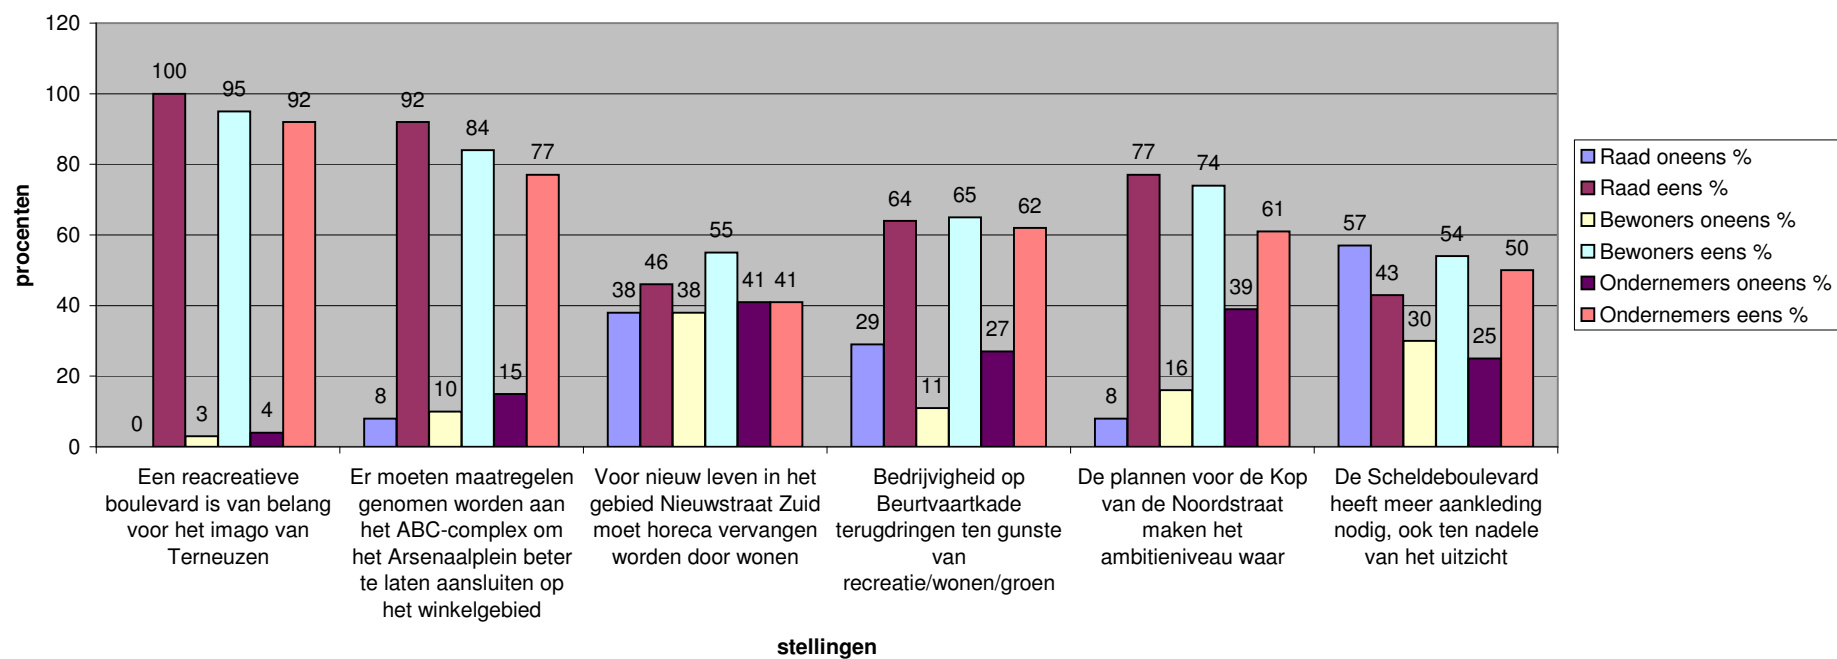

Uitslag enquête alle groeperingen over Bijzondere projecten