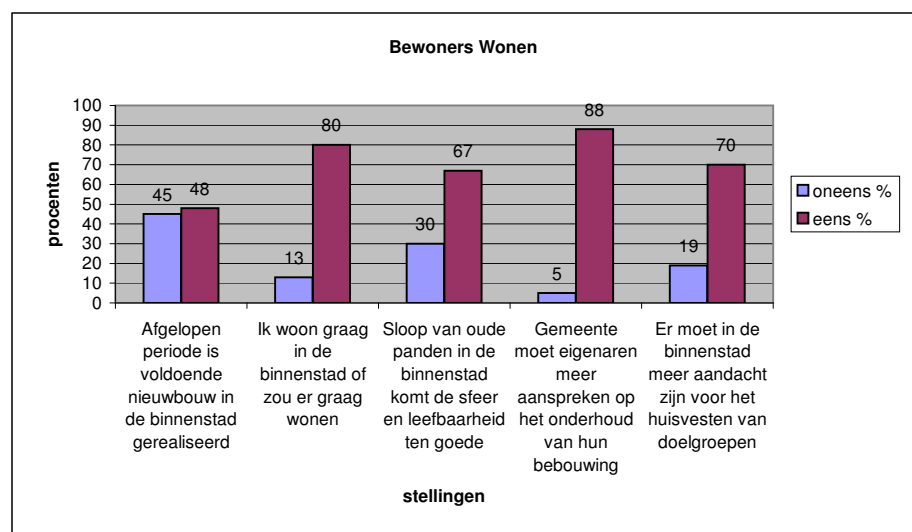

Gemeenteraad openbare ruimte

Gemeenteraad Wonen

Gemeenteraad bijzondere projecten

Gemeenteraad Verkeer en structuur

Gemeenteraad Voorzieningen en leefbaarheid

Enqueteuitslag alle groeperingen over openbare ruimte