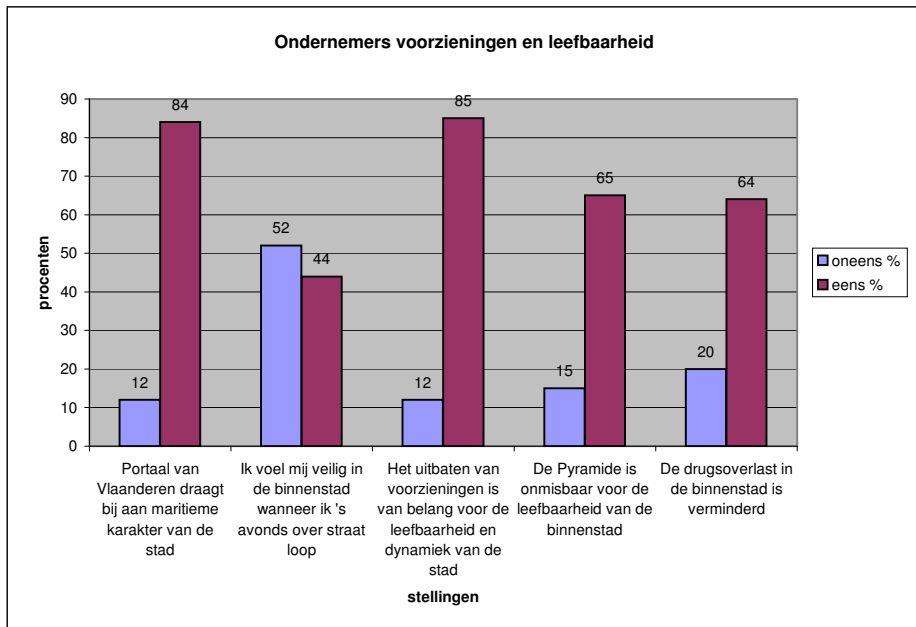

Uitslag enquête structuurvisie binnenstad		Gemeenteraad		Bewoners		Ondernemers		Totaal		
Stellingen	oneens %	eens %	oneens %	eens %	oneens %	eens %	oneens %	geen mening	eens %	
Openbare ruimte										
1.	14	85	22	74	24	76	22	2	76	100
2.	14	79	2	93	4	96	4	4	92	100
3.	67	17	67	29	81	12	71	6	23	100
4.	8	85	22	70	17	71	19	9	72	100
5.	8	69	9	79	12	68	9	16	75	100
Wonen										
1.	43	57	45	48	33	58	42	6	52	100
2.	38	46	13	80	25	42	20	14	66	100
3.	46	39	30	67	38	62	34	4	62	100
4.	0	100	5	88	20	70	8	6	86	100
5.	8	77	19	70	35	43	21	14	65	100
Bijsondere projecten										
1.	0	100	3	95	4	92	3	2	95	100
2.	8	92	10	84	15	77	11	6	83	100
3.	38	46	38	55	41	41	39	11	50	100
4.	29	64	11	65	27	62	18	18	64	100
5.	8	77	16	74	39	61	20	9	71	100
6.	57	43	30	54	25	50	32	16	52	100
Verkeer en structuur										
1.	54	38	57	40	68	28	59	4	37	100
2.	15	69	32	60	25	67	28	9	63	100
3.	21	57	21	55	28	40	23	26	51	100
4.	31	62	44	51	56	40	45	5	50	100
5.	69	31	55	34	40	60	53	6	41	100
6.	0	92	9	83	16	80	9	7	84	100
7.	50	42	63	35	65	30	62	3	35	100
8.	0	75	32	47	68	21	37	18	45	100
Voorzieningen en leefbaarheid										
1.	0	100	9	84	12	84	8	5	87	100
2.	15	62	26	65	52	44	32	9	59	100
3.	0	100	2	95	12	85	4	3	93	100
4.	8	69	5	84	15	65	8	15	77	100
5.	8	54	25	61	20	64	22	18	60	100

Gemeenteraad openbare ruimte

Gemeenteraad Wonen

Gemeenteraad bijzondere projecten

Gemeenteraad Verkeer en structuur

Gemeenteraad Voorzieningen en leefbaarheid

Enqueteuitslag alle groeperingen over openbare ruimte