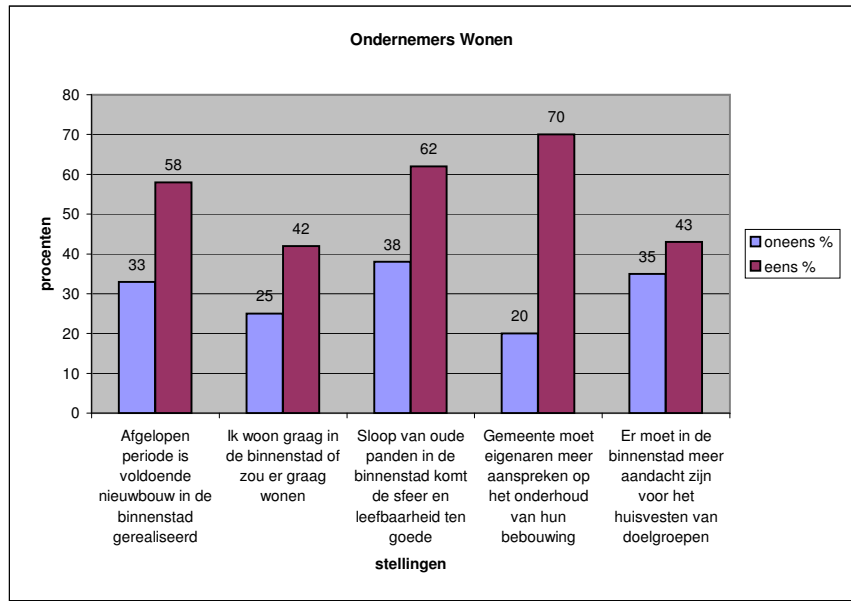

Gemeenteraad openbare ruimte

Gemeenteraad Wonen

Gemeenteraad bijzondere projecten

Gemeenteraad Verkeer en structuur

Gemeenteraad Voorzieningen en leefbaarheid

Enqueteuitslag alle groeperingen over openbare ruimte