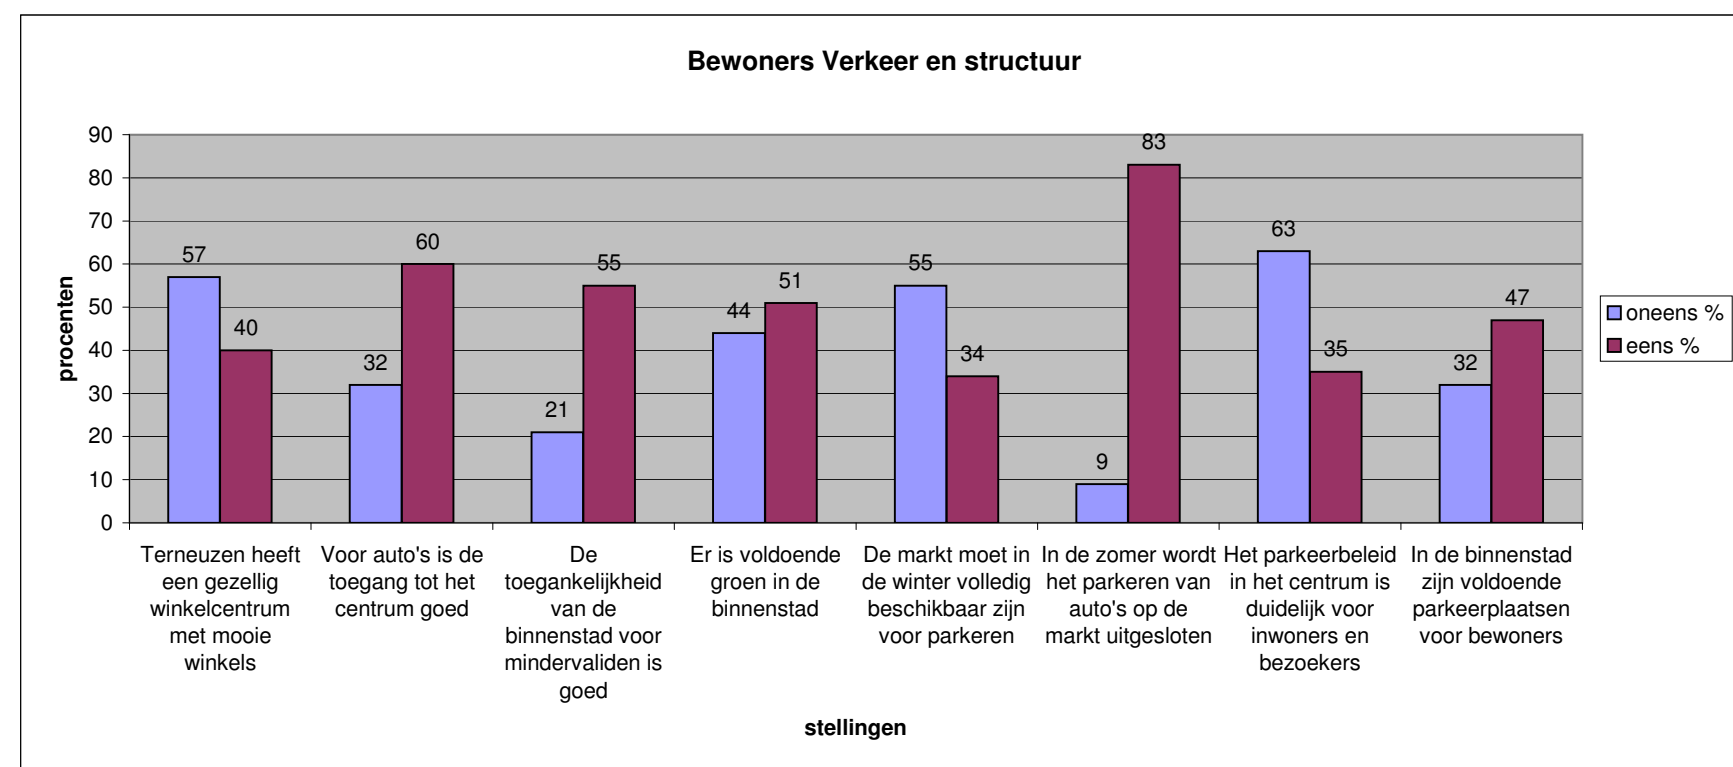

Gemeenteraad openbare ruimte

Gemeenteraad Wonen

Gemeenteraad bijzondere projecten

Gemeenteraad Verkeer en structuur

Gemeenteraad Voorzieningen en leefbaarheid

Enqueteuitslag alle groeperingen over openbare ruimte