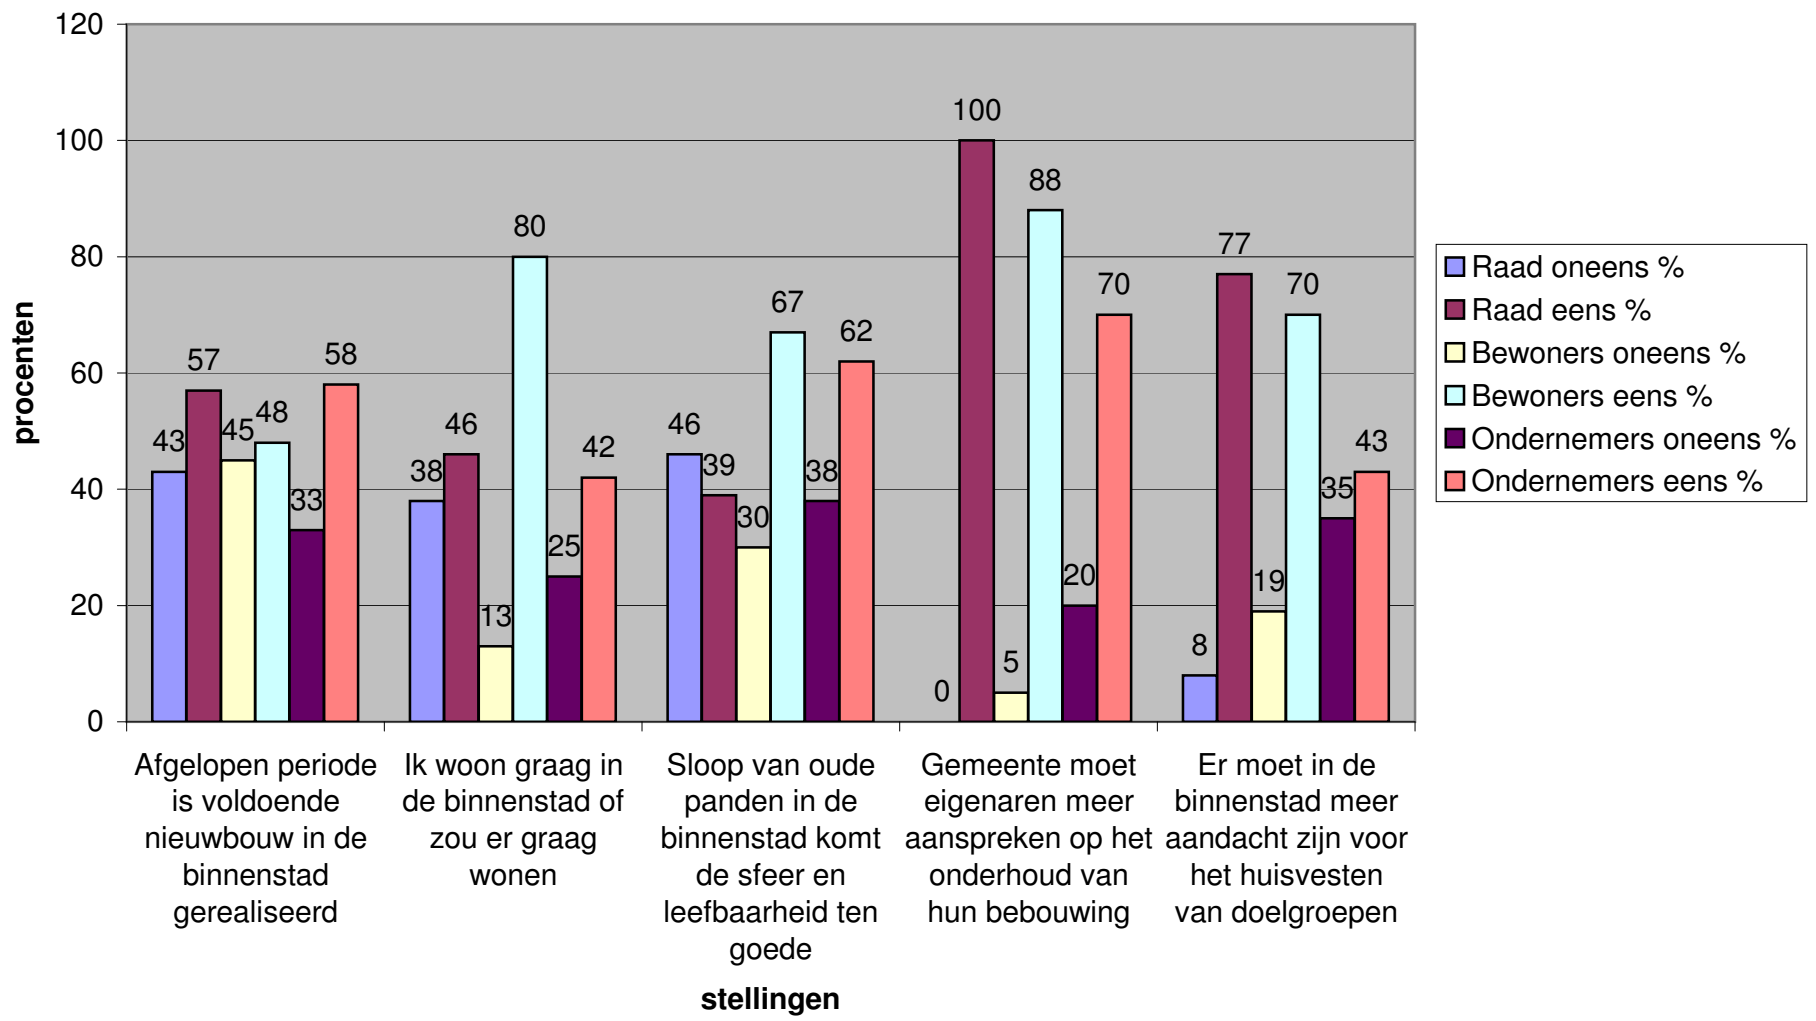

Uitslag enquête alle groeperingen over wonen