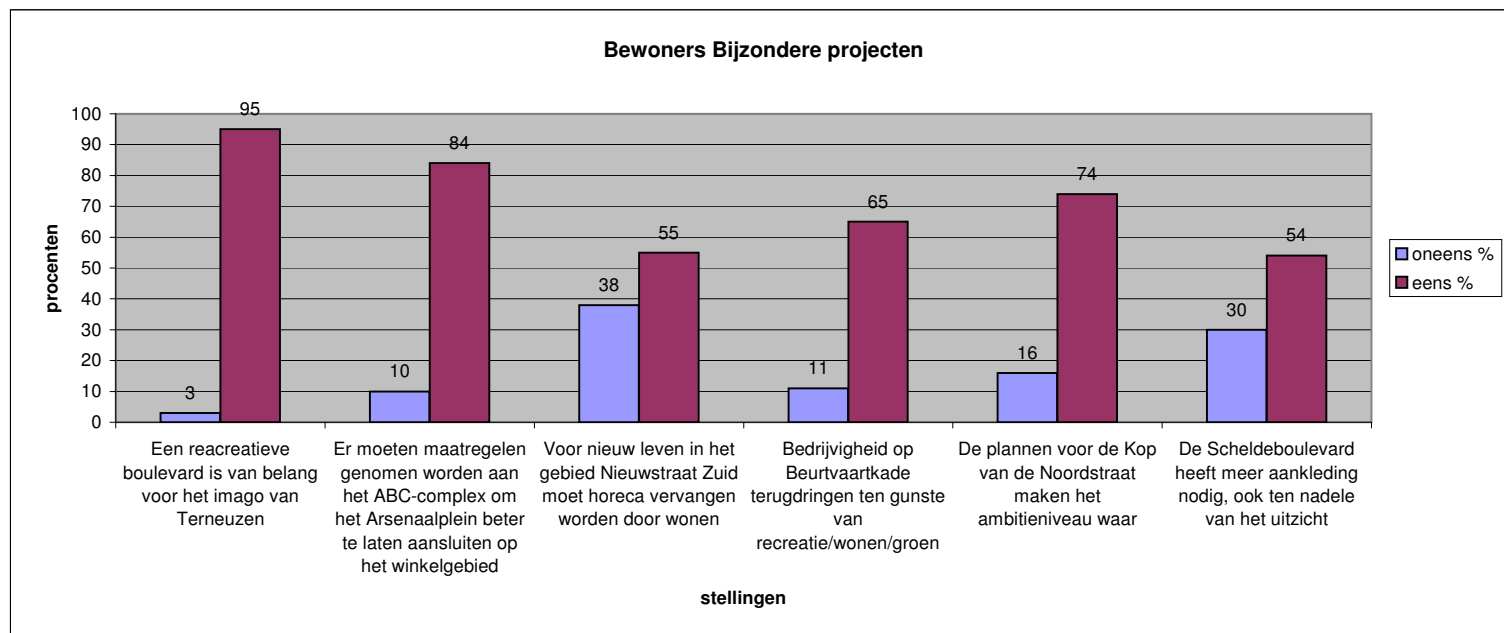

Gemeenteraad openbare ruimte

Gemeenteraad Wonen

Gemeenteraad bijzondere projecten

Gemeenteraad Verkeer en structuur

Gemeenteraad Voorzieningen en leefbaarheid

Enqueteuitslag alle groeperingen over openbare ruimte