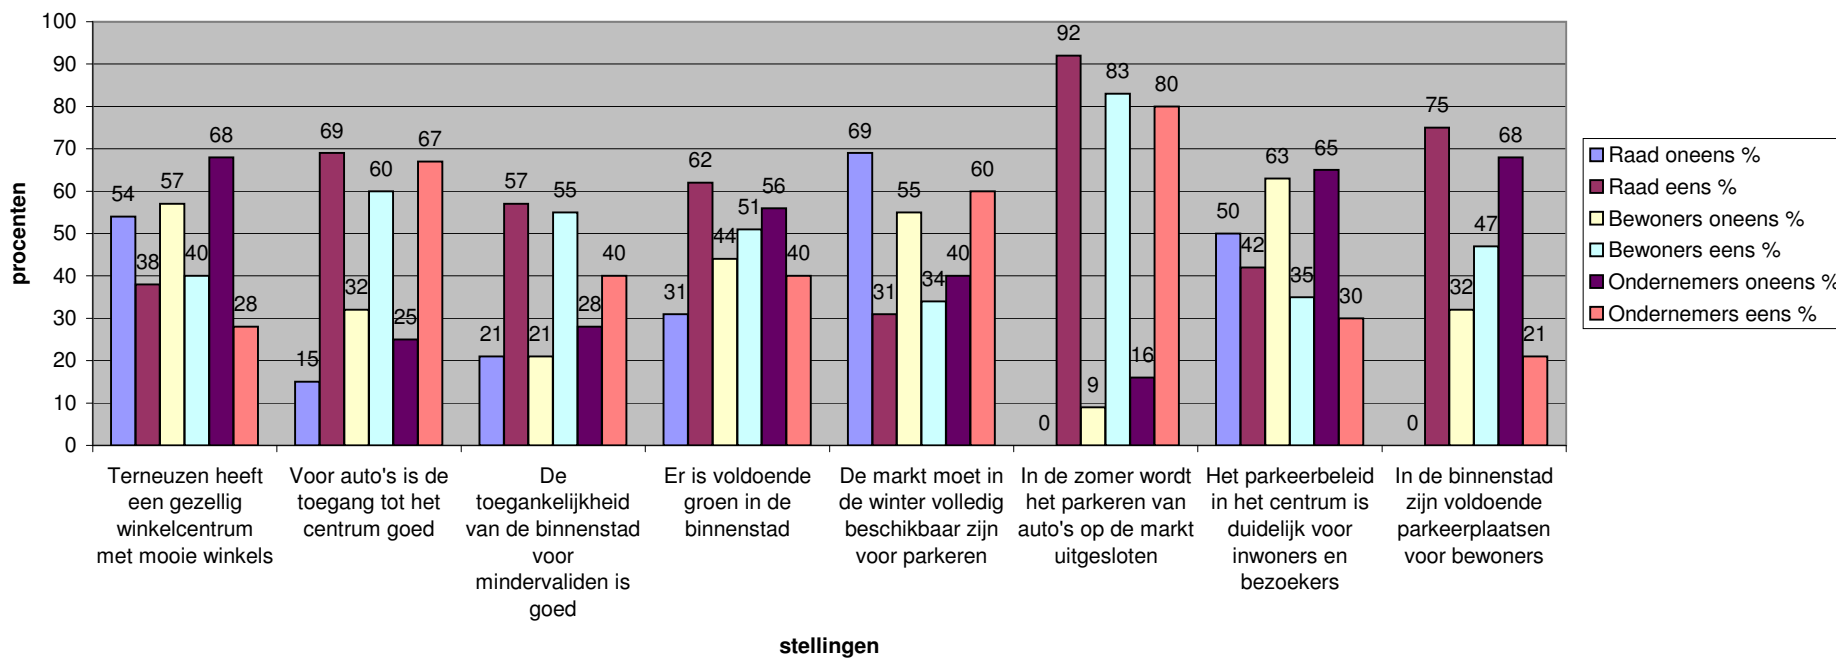

Uitslag enquête alle groeperingen over Verkeer en structuur