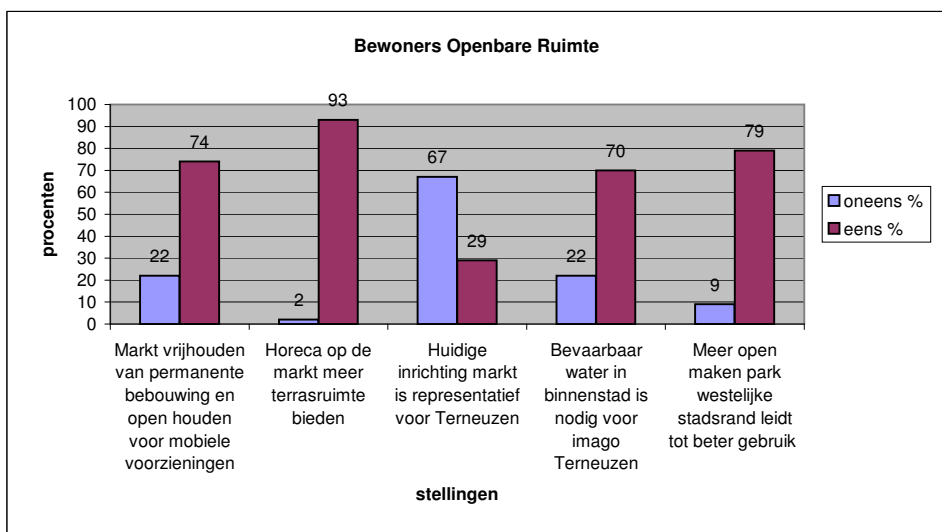

Gemeenteraad openbare ruimte

Gemeenteraad Wonen

Gemeenteraad bijzondere projecten

Gemeenteraad Verkeer en structuur

Gemeenteraad Voorzieningen en leefbaarheid

Enqueteuitslag alle groeperingen over openbare ruimte