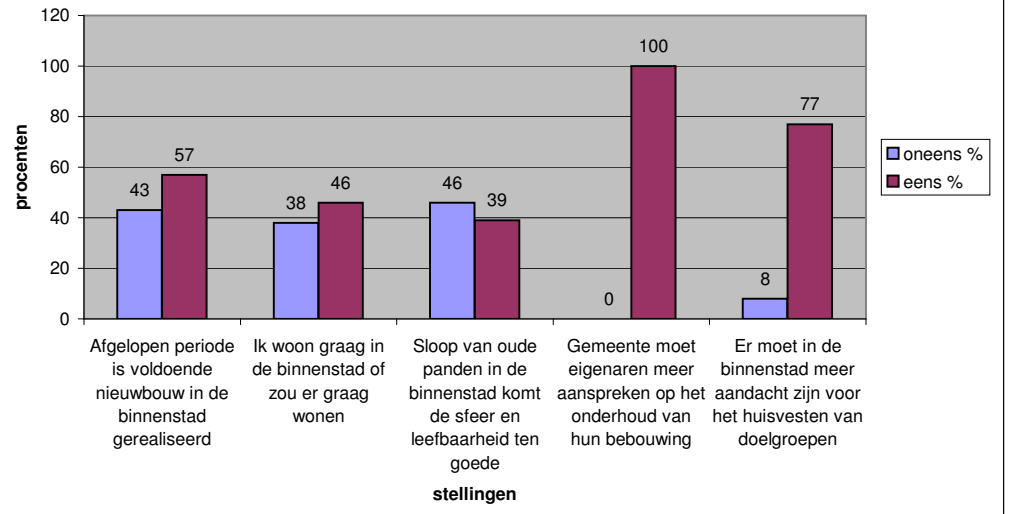

Gemeenteraad Wonen