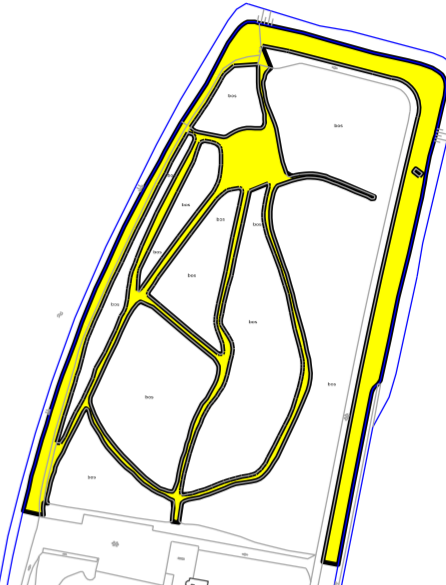

Sas van Gent

Kanaal van Gent naar Terneuzen

Locatie: Hondenuitlaatterrein

Schaal 1:5000

Uitgave 2014

Team ICT