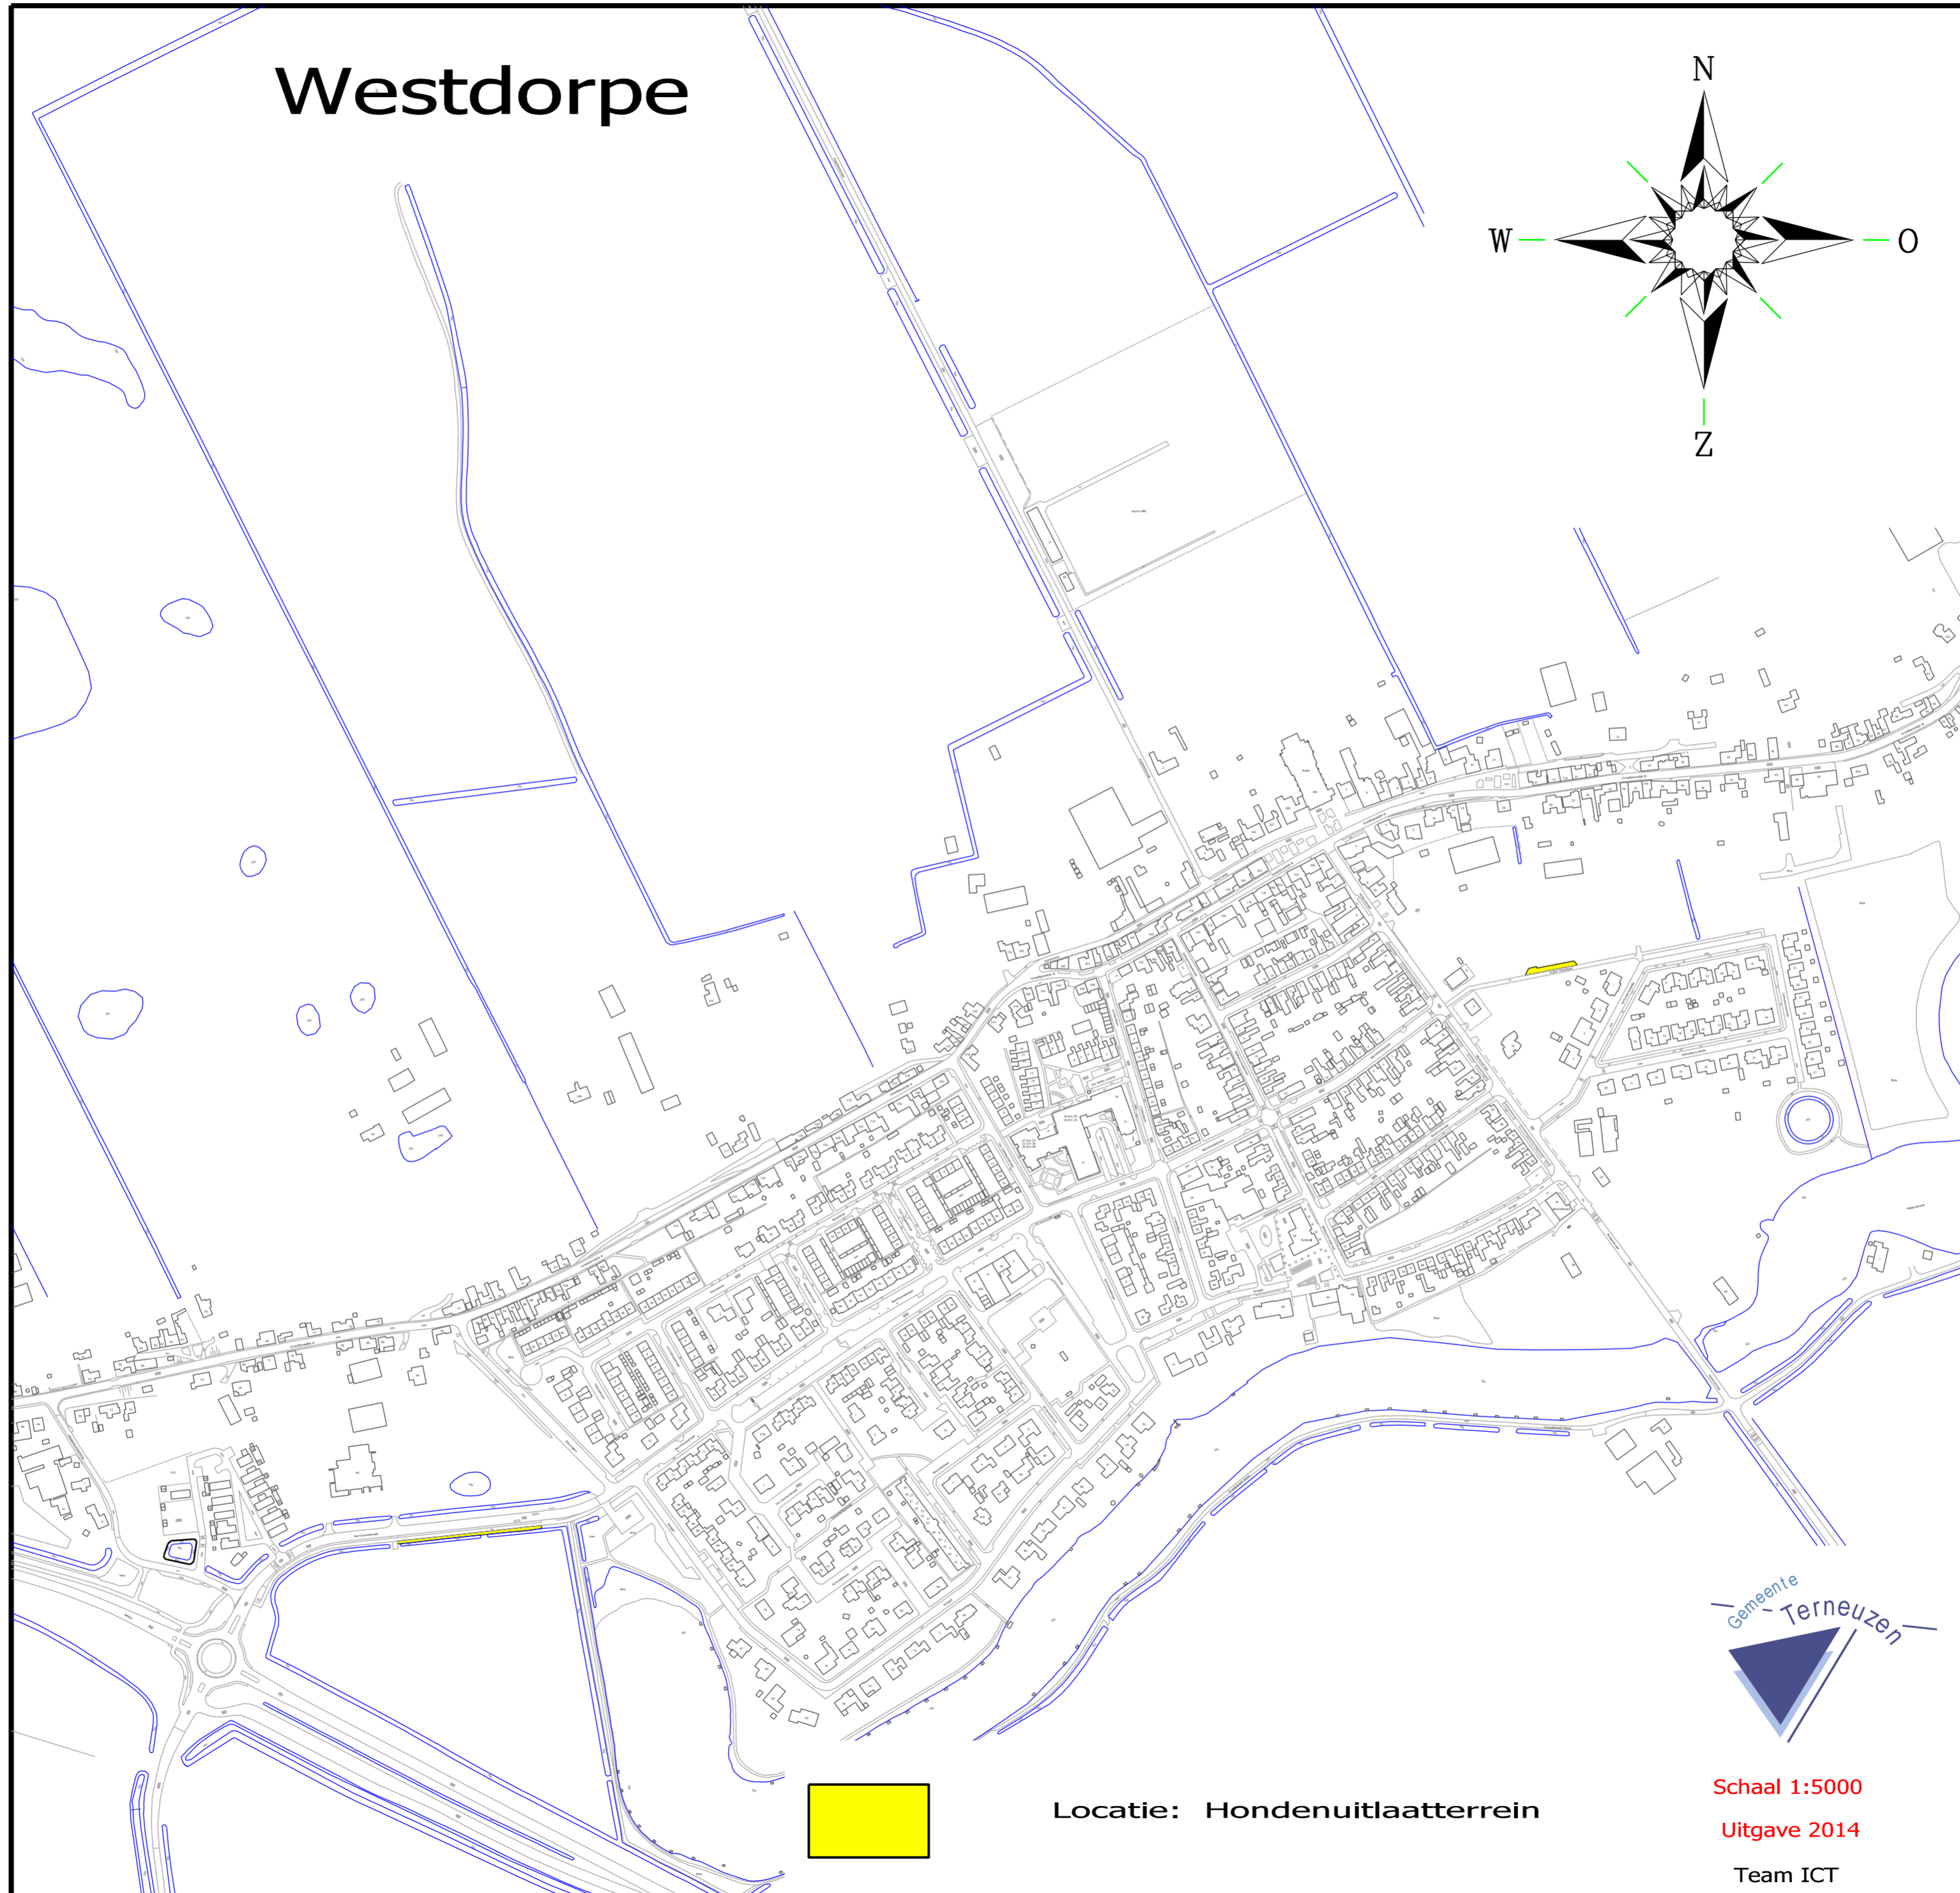

Westdorpe

Locatie: Hondenuitlaatterrein

Schaal 1:5000

Uitgave 2014

Team ICT