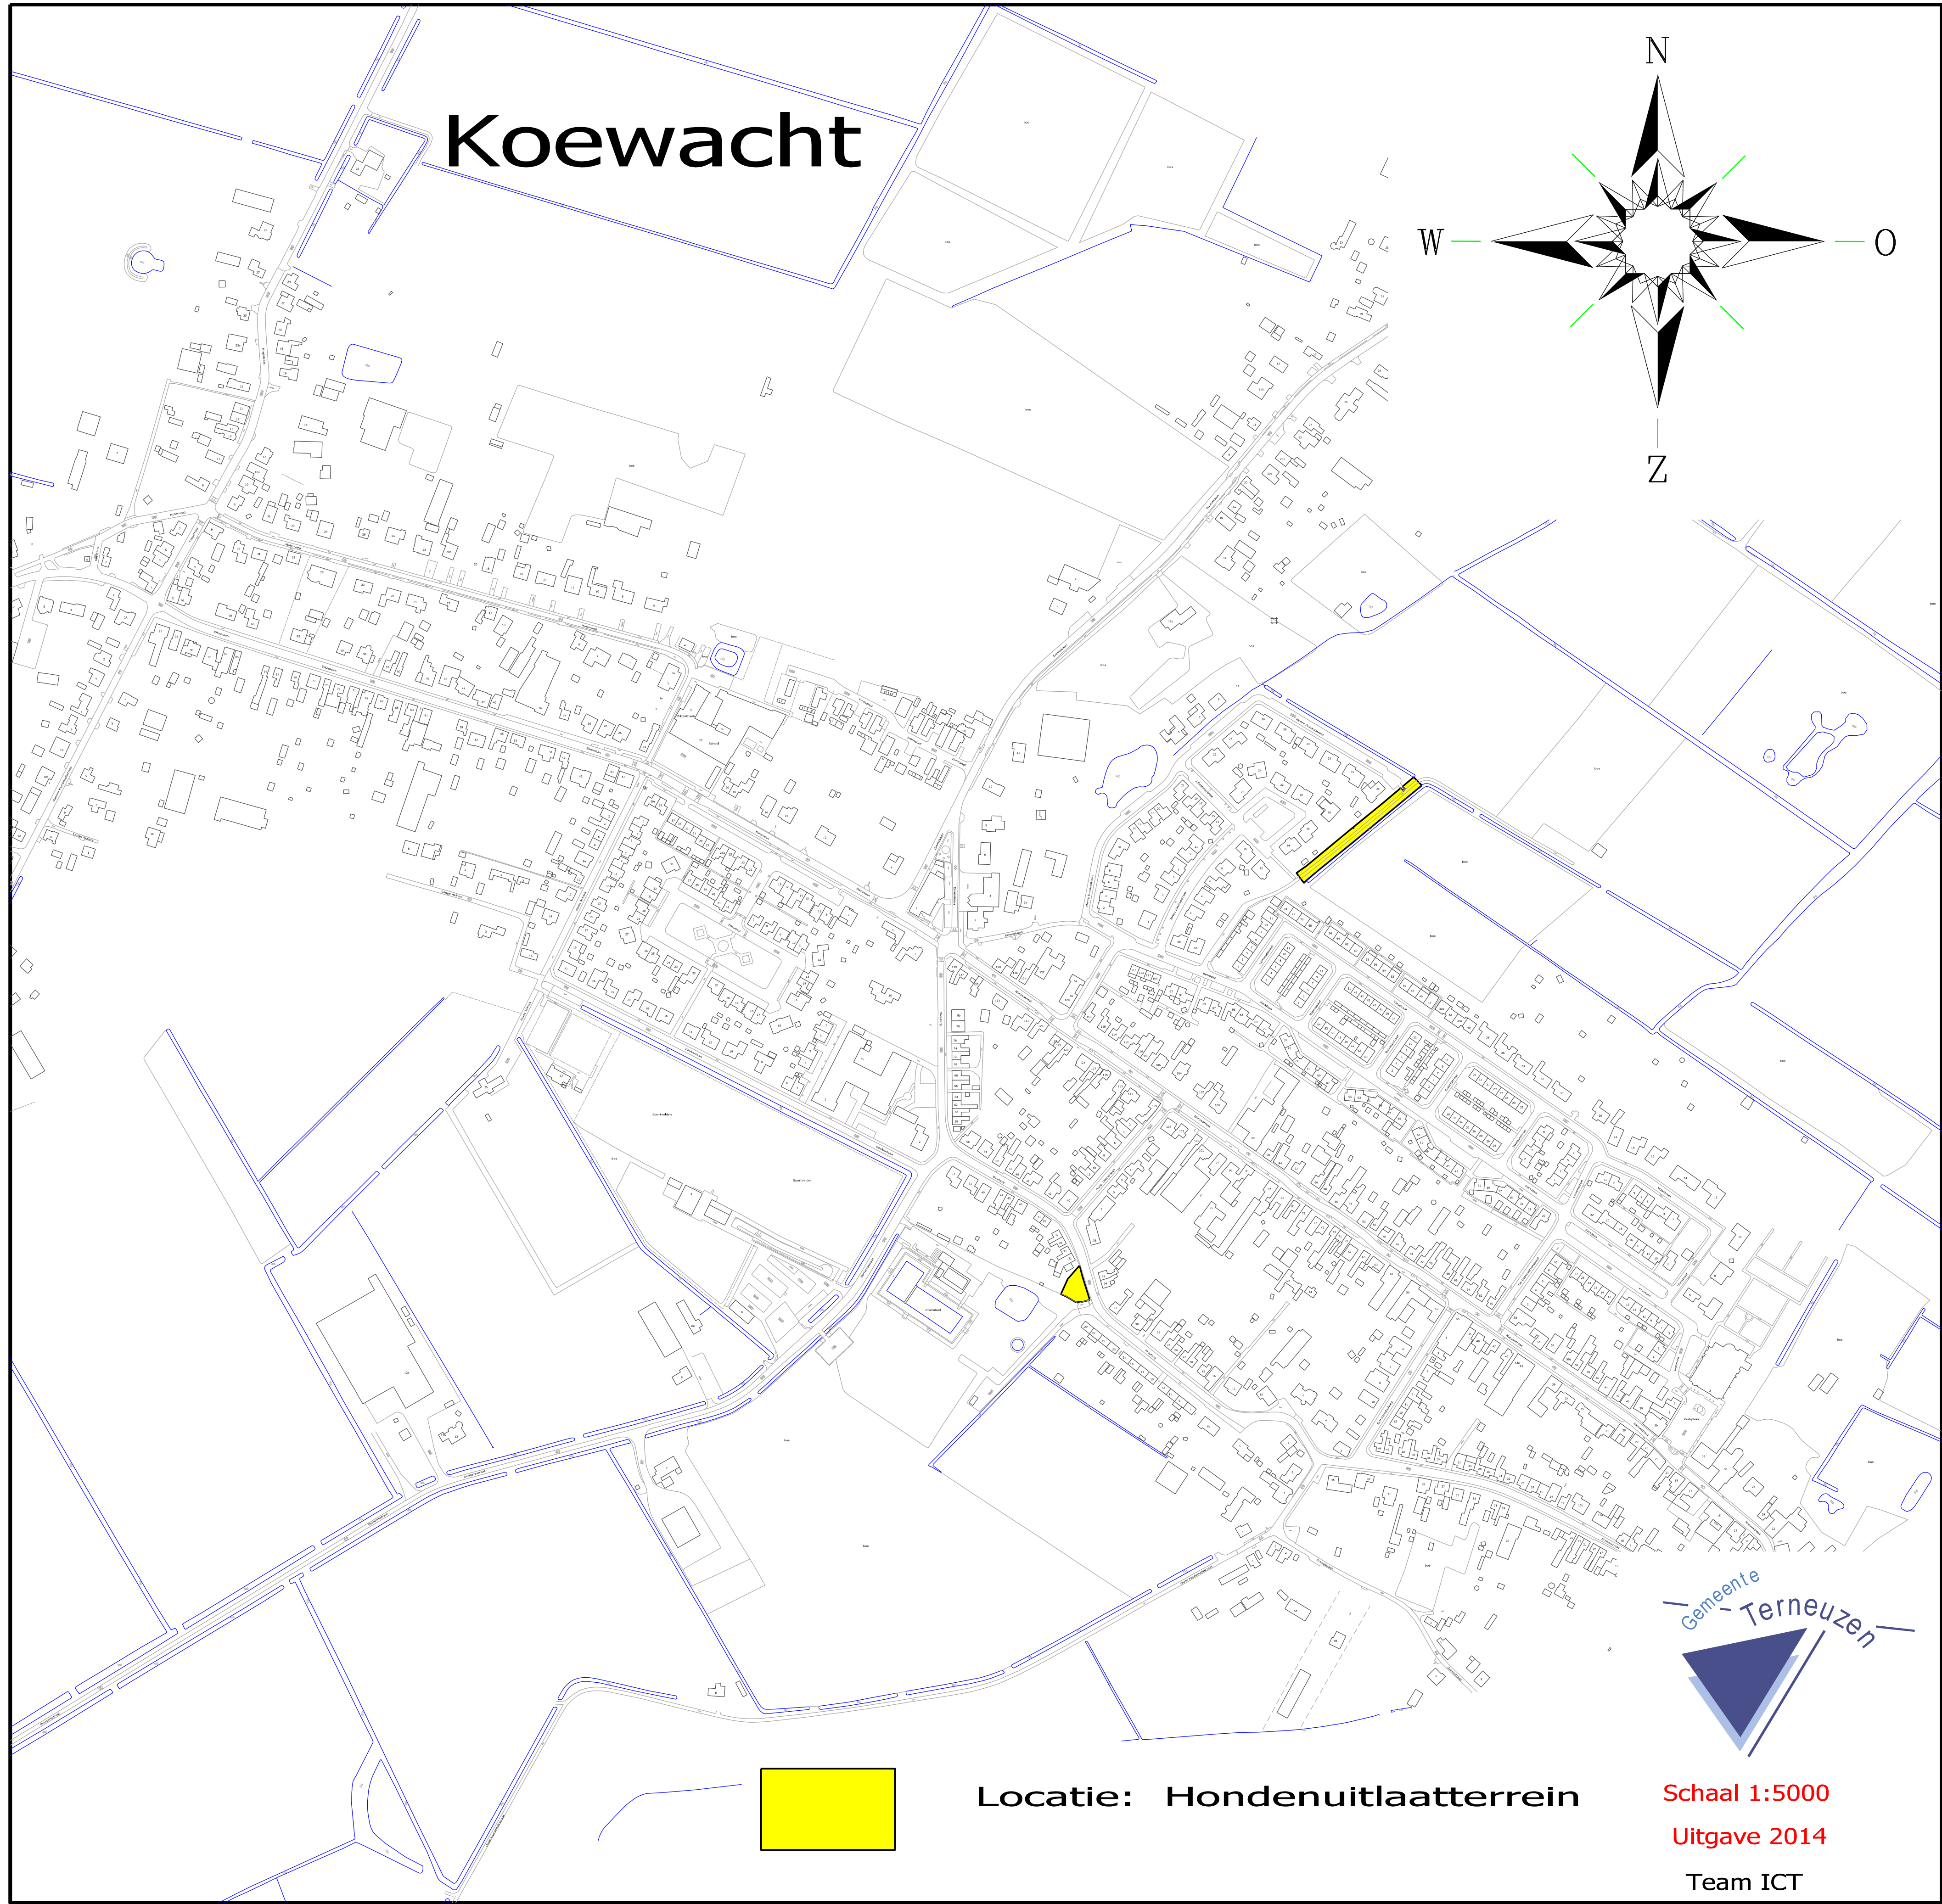

# Koewacht

**Locatie: Hondenuitlaatterrein**

Schaal 1:5000

Uitgave 2014

Team ICT