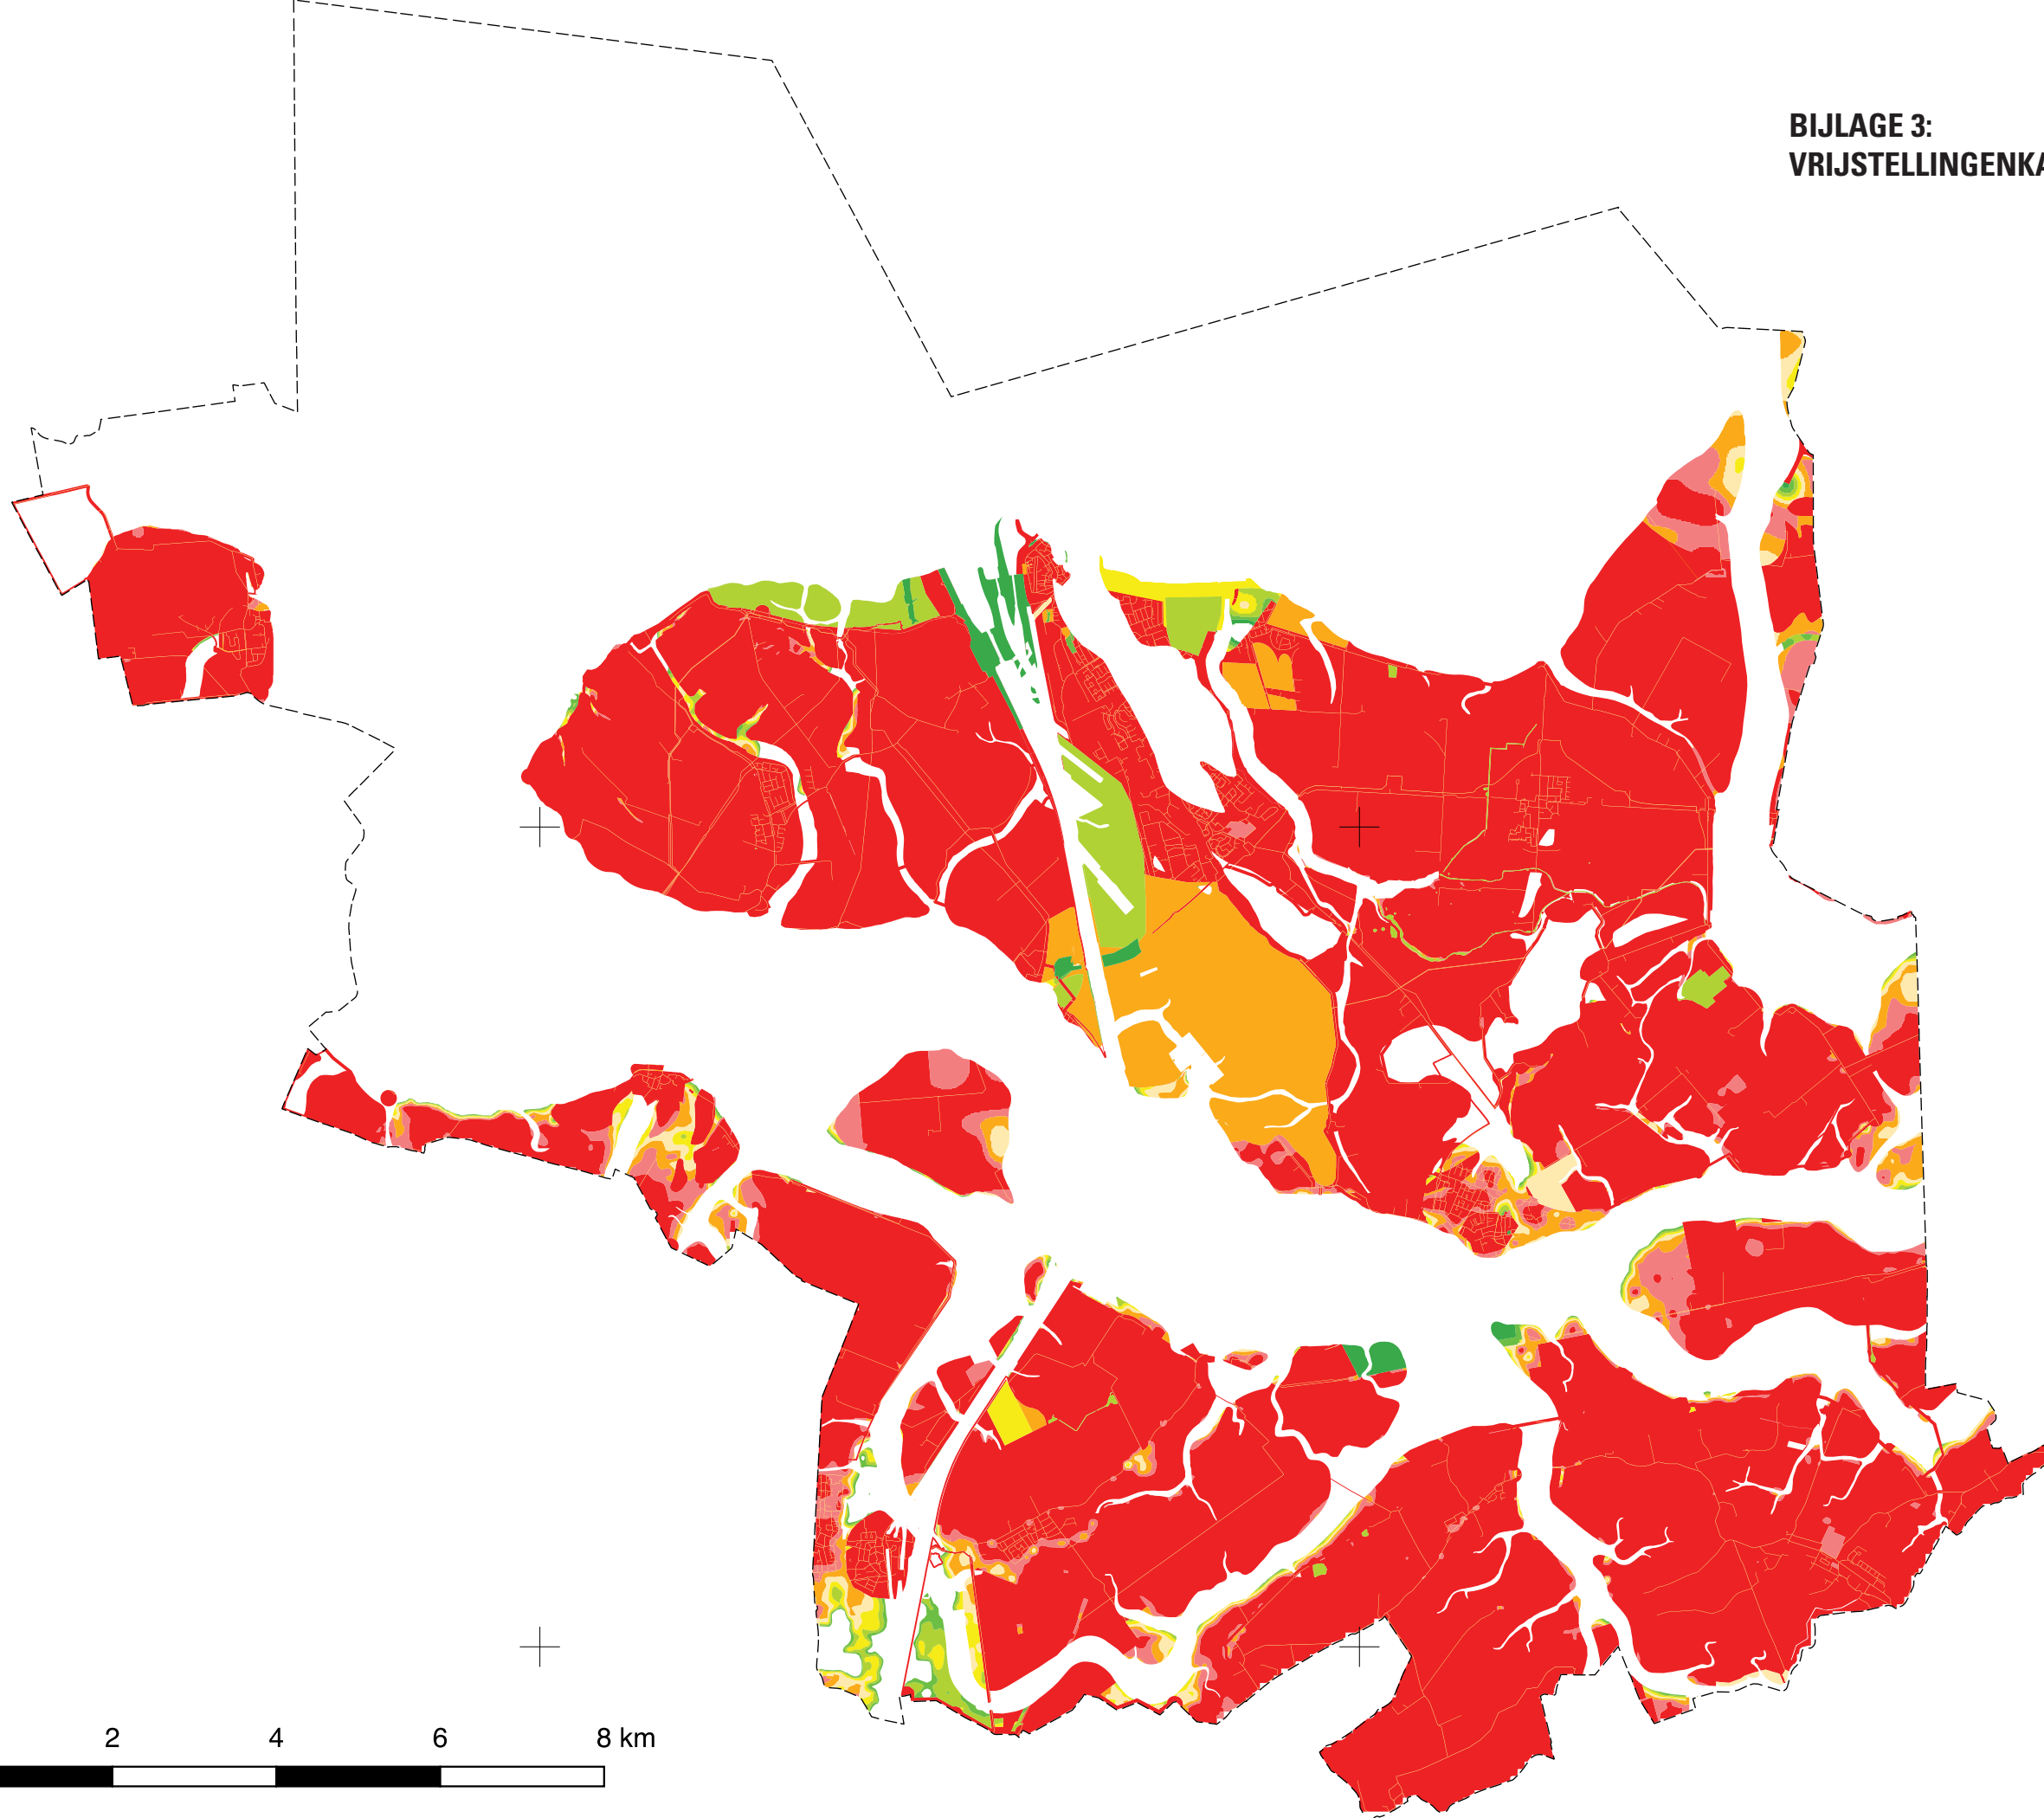

**BIJLAGE 3:
VRIJSTELLINGENKAART GEMEENTE TERNEUZEN 2017**

Legenda
Vrijstellingsdiepte in m - mv.

-  0.5
-  1
-  1.5
-  2
-  2.5
-  3
-  3.5
-  4
-  > 4